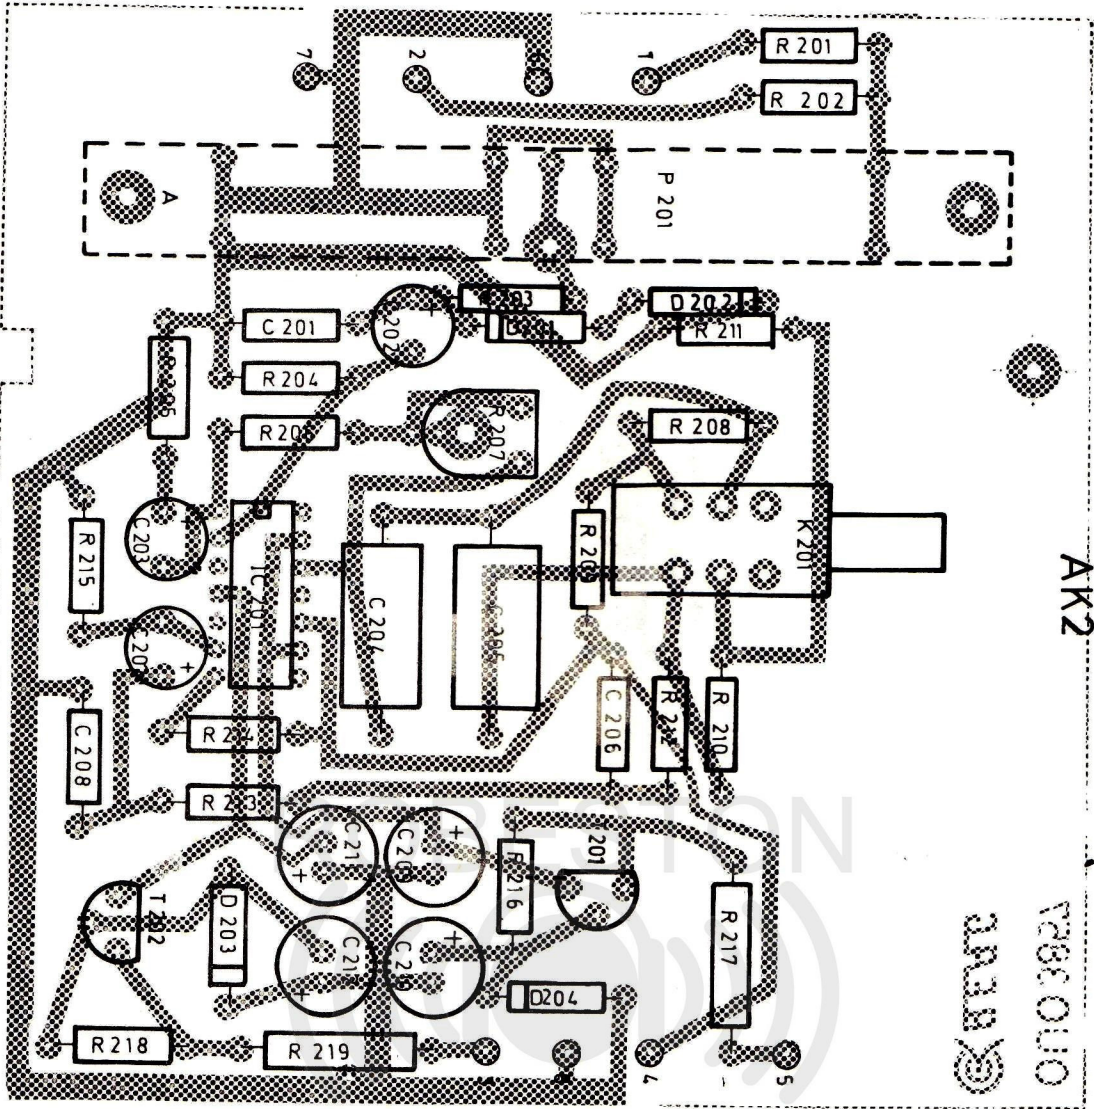

ELECTRONIC